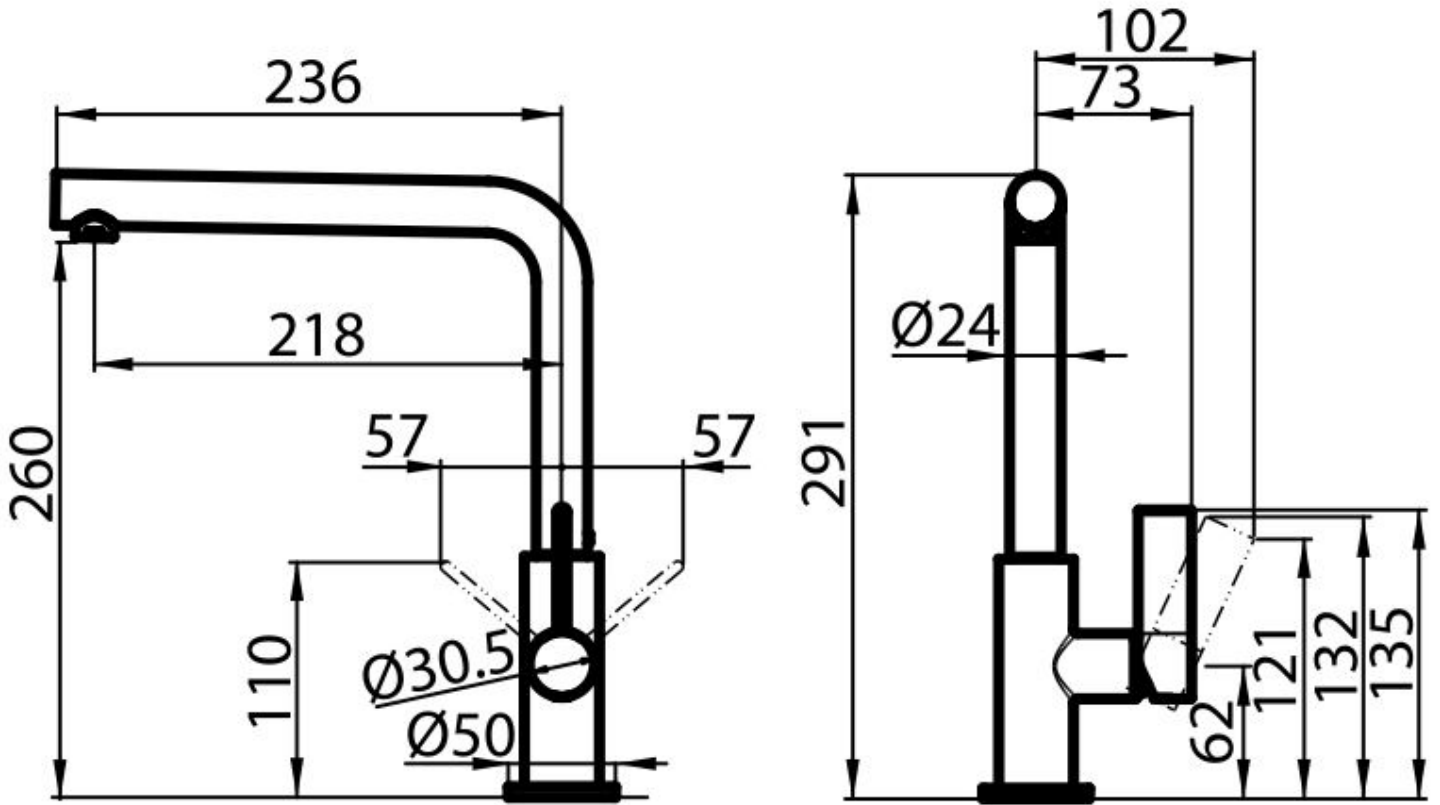

Base de apoyo \varnothing 50mm

Cartucho Con discos cerámicos

Orificio monomando \varnothing 35mm

Espacio posterior 35mm

Espesor máx encimera 40mm

DIBUJOS TÉCNICOS

GALERÍA